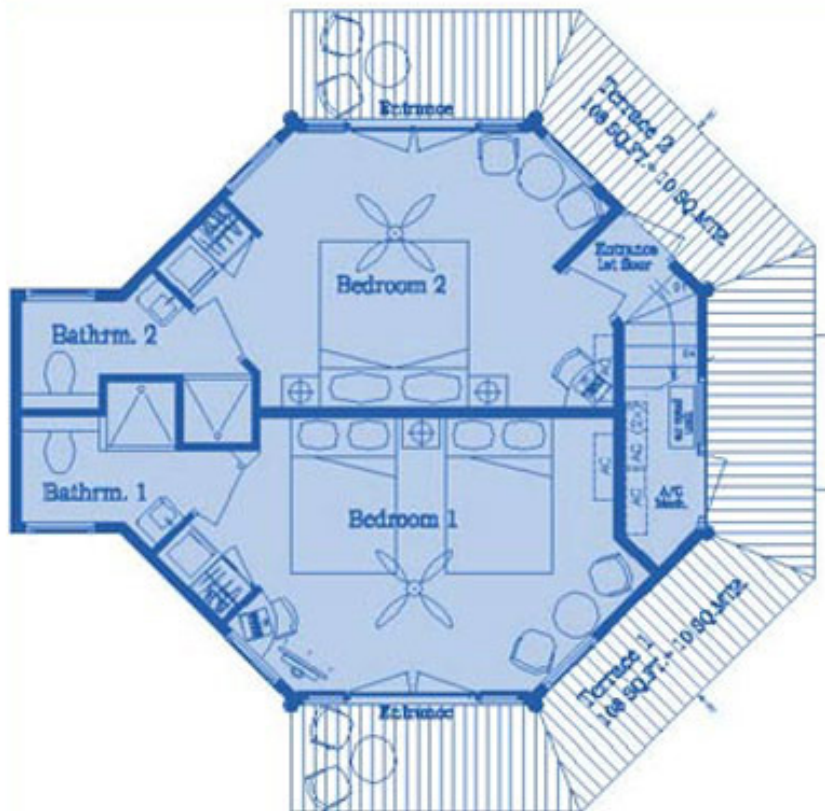

Christoffel Lodges (110m²)

De lodges beslaan twee verdiepingen en hebben drie slaapappartementen (allen met air-condidioning). Deze hebben plavuizen vloeren en zijn ingericht met rotan meubilair.

De villas hebben een rustieke uitstraling, maar zijn voorzien van alle moderne faciliteiten. Elke villa heeft een complete ingerichte keuken en een buitenkamer, drie badappartementen met douche, een entertainment system en toegang tot high speed internet. Voorts beschikt elke villa over een groot balkon en twee patio's met een zitje.

Een lodge is een vrijstaand huis met twee verdiepingen. Vanuit de lodge heeft u uitzicht op de tropische tuinen en op de Christoffel Mountain met de Caribische zee op loopafstand.

Voor vragen en/of additionele informatie kunt u contact opnemen met: