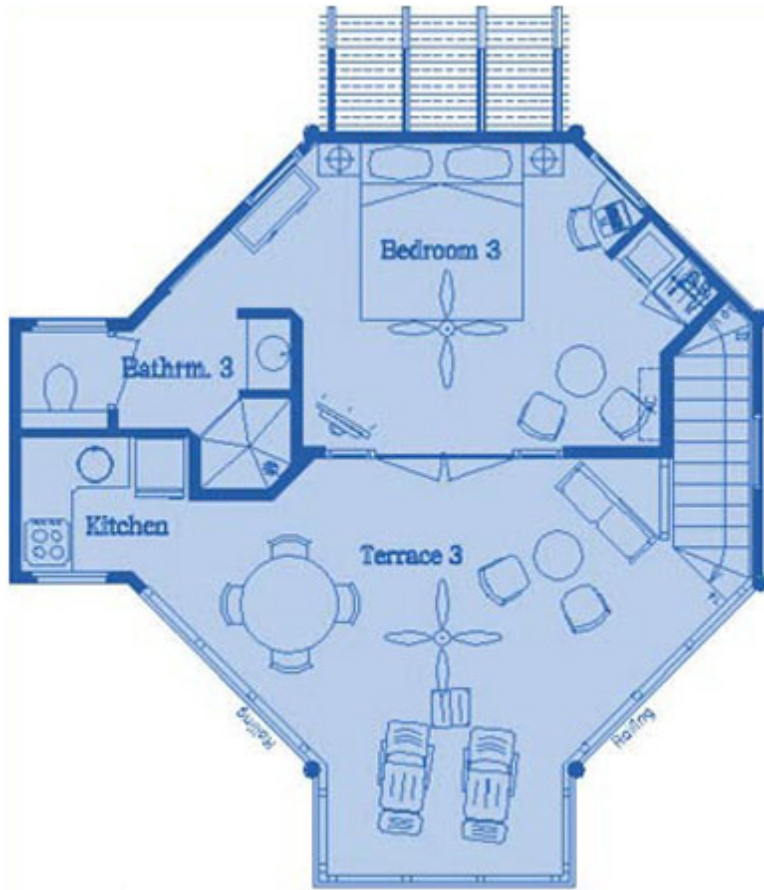

Christoffel Lodges (110m²)

De lodges beslaan twee verdiepingen en hebben drie slaapappartementen (allen met air-condidioning). Deze hebben plavuizen vloeren en zijn ingericht met rotan meubilair.

De villas hebben een rustieke uitstraling, maar zijn voorzien van alle moderne faciliteiten. Elke villa heeft een complete ingerichte keuken en een buitenkamer, drie badappartementen met douche, een entertainment system en toegang tot high speed internet. Voorts beschikt elke villa over een groot balkon en twee patio's met een zitje.

Een lodge is een vrijstaand huis met twee verdiepingen. Vanuit de lodge heeft u uitzicht op de tropische tuinen en op de Christoffel Mountain met de Caribische zee op loopafstand.

Voor vragen en/of additionele informatie kunt u contact opnemen met: